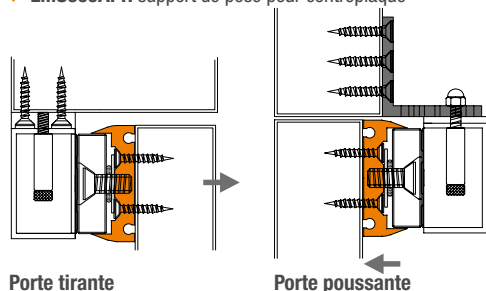

EMS600L

EMS600ZL

EMS600APH support de pose pour contreplaqué

EMS600U pour porte en verre

Références	EMS600L	EMS600ZL	EMS600APH	EMS600U
Application	Porte poussante	Porte tirante	Support de pose pour contreplaqué	Porte verre 10-13 mm
Matériel	Aluminium			
Dimensions (L x h x p)	250 x 38 x 38 mm	(Z) 180 x 92 x 46 mm (L) 250 x 46 x 30 mm	188 x 45 x 16,8 mm	180 x 39 x 24 mm
Poids brut / Poids net	0,25 Kg / 0,183 Kg	0,63 Kg / 0,57 Kg	0,193 Kg / 0,156 Kg	0,236 Kg / 0,203 Kg
Conditionnement par	1 ou 20	1 ou 25	1 ou 25	1 ou 20
Code douane	8302419000			
Code EAN 13	3760273113674	3760273113667	3760273113650	3760273113643