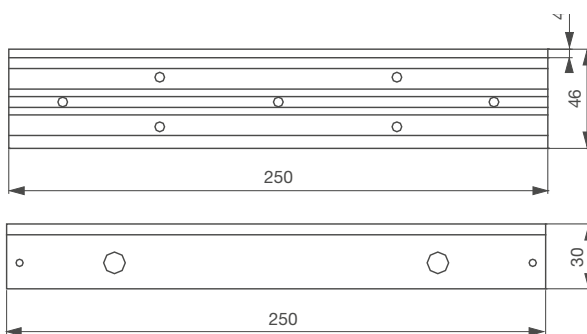

EMS600L

EMS600ZL

EMS600APH support de pose pour contreplaqué

EMS600U pour porte en verre

Références	EMS600L	EMS600ZL	EMS600APH	EMS600U
Application	Porte poussante	Porte tirante	Support de pose pour contreplaqué	Porte verre 10-13 mm
Matériel	Aluminium			
Dimensions (L x h x p)	250 x 38 x 38 mm	(Z) 180 x 92 x 46 mm (L) 250 x 46 x 30 mm	188 x 45 x 16,8 mm	180 x 39 x 24 mm
Poids brut / Poids net	0,25 Kg / 0,183 Kg	0,63 Kg / 0,57 Kg	0,193 Kg / 0,156 Kg	0,236 Kg / 0,203 Kg
Conditionnement par	1 ou 20	1 ou 25	1 ou 25	1 ou 20
Code douane	8302419000			
Code EAN 13	3760273113674	3760273113667	3760273113650	3760273113643