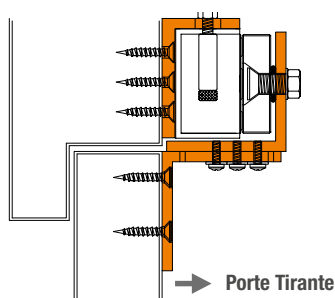

EMS600L

EMS600ZL

EMS600APH support de pose pour contreplaqué

EMS600U pour porte en verre

Références	EMS600L	EMS600ZL	EMS600APH	EMS600U
Application	Porte poussante	Porte tirante	Support de pose pour contreplaqué	Porte verre 10-13 mm
Matériel	Aluminium			
Dimensions (L x h x p)	250 x 38 x 38 mm	(Z) 180 x 92 x 46 mm (L) 250 x 46 x 30 mm	188 x 45 x 16,8 mm	180 x 39 x 24 mm
Poids brut / Poids net	0,25 Kg / 0,183 Kg	0,63 Kg / 0,57 Kg	0,193 Kg / 0,156 Kg	0,236 Kg / 0,203 Kg
Conditionnement par	1 ou 20	1 ou 25	1 ou 25	1 ou 20
Code douane	8302419000			
Code EAN 13	3760273113674	3760273113667	3760273113650	3760273113643