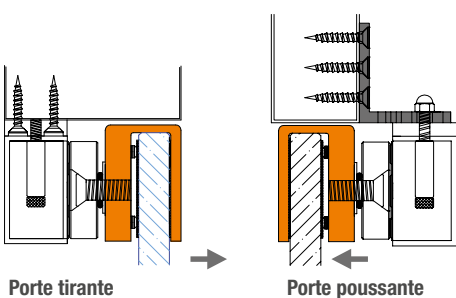

EMS600L

EMS600ZL

EMS600APH support de pose pour contreplaqué

EMS600U pour porte en verre

Références	EMS600L	EMS600ZL	EMS600APH	EMS600U
Application	Porte poussante	Porte tirante	Support de pose pour contreplaqué	Porte verre 10-13 mm
Matériel	Aluminium			
Dimensions (L x h x p)	250 x 38 x 38 mm	(Z) 180 x 92 x 46 mm (L) 250 x 46 x 30 mm	188 x 45 x 16,8 mm	180 x 39 x 24 mm
Poids brut / Poids net	0,25 Kg / 0,183 Kg	0,63 Kg / 0,57 Kg	0,193 Kg / 0,156 Kg	0,236 Kg / 0,203 Kg
Conditionnement par	1 ou 20	1 ou 25	1 ou 25	1 ou 20
Code douane	8302419000			
Code EAN 13	3760273113674	3760273113667	3760273113650	3760273113643