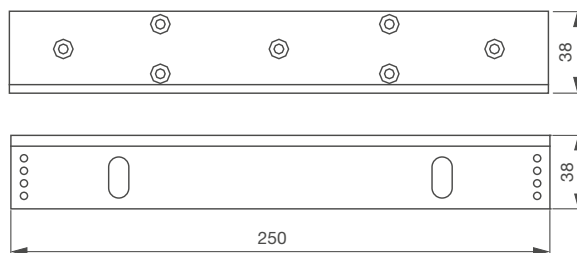

EMS600L

EMS600ZL

EMS600APH support de pose pour contreplaqué

EMS600U pour porte en verre

Références	EMS600L	EMS600ZL	EMS600APH	EMS600U
Application	Porte poussante	Porte tirante	Support de pose pour contreplaqué	Porte verre 10-13 mm
Matériel	Aluminium			
Dimensions (L x h x p)	250 x 38 x 38 mm	(Z) 180 x 92 x 46 mm (L) 250 x 46 x 30 mm	188 x 45 x 16,8 mm	180 x 39 x 24 mm
Poids brut / Poids net	0,25 Kg / 0,183 Kg	0,63 Kg / 0,57 Kg	0,193 Kg / 0,156 Kg	0,236 Kg / 0,203 Kg
Conditionnement par	1 ou 20	1 ou 25	1 ou 25	1 ou 20
Code douane	8302419000			
Code EAN 13	3760273113674	3760273113667	3760273113650	3760273113643