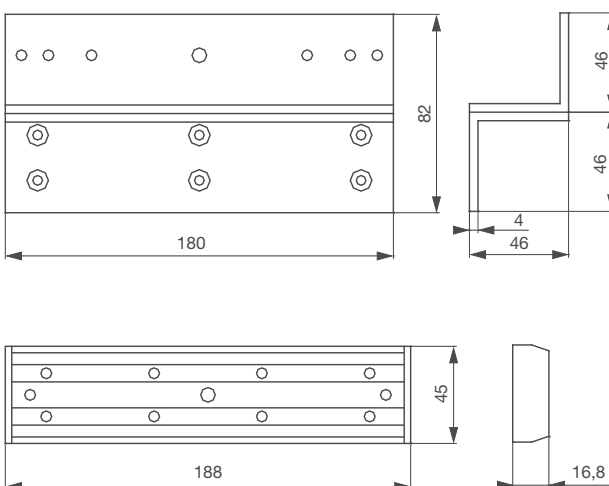

EMS600L

EMS600ZL

EMS600APH support de pose pour contreplaqué

EMS600U pour porte en verre

Références	EMS600L	EMS600ZL	EMS600APH	EMS600U
Application	Porte poussante	Porte tirante	Support de pose pour contreplaqué	Porte verre 10-13 mm
Matériel	Aluminium			
Dimensions (L x h x p)	250 x 38 x 38 mm	(Z) 180 x 92 x 46 mm (L) 250 x 46 x 30 mm	188 x 45 x 16,8 mm	180 x 39 x 24 mm
Poids brut / Poids net	0,25 Kg / 0,183 Kg	0,63 Kg / 0,57 Kg	0,193 Kg / 0,156 Kg	0,236 Kg / 0,203 Kg
Conditionnement par	1 ou 20	1 ou 25	1 ou 25	1 ou 20
Code douane	8302419000			
Code EAN 13	3760273113674	3760273113667	3760273113650	3760273113643