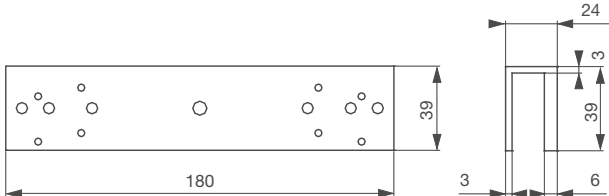

EMS600L

EMS600ZL

EMS600APH support de pose pour contreplaqué

EMS600U pour porte en verre

Références	EMS600L	EMS600ZL	EMS600APH	EMS600U
Application	Porte poussante	Porte tirante	Support de pose pour contreplaqué	Porte verre 10-13 mm
Matériel	Aluminium			
Dimensions (L x h x p)	250 x 38 x 38 mm	(Z) 180 x 92 x 46 mm (L) 250 x 46 x 30 mm	188 x 45 x 16,8 mm	180 x 39 x 24 mm
Poids brut / Poids net	0,25 Kg / 0,183 Kg	0,63 Kg / 0,57 Kg	0,193 Kg / 0,156 Kg	0,236 Kg / 0,203 Kg
Conditionnement par	1 ou 20	1 ou 25	1 ou 25	1 ou 20
Code douane	8302419000			
Code EAN 13	3760273113674	3760273113667	3760273113650	3760273113643